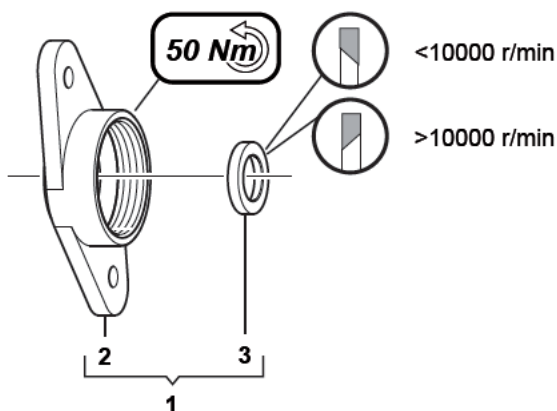

Mounting flange no hole M25/MR25 KL/TL

Item	Description	Part number	Qty										Service level					
			M25-21500-KL ATEX	M25-4700-KL ATEX	M25-3550-KL ATEX	M25-2100-KL ATEX	M25-1040-KL ATEX	M25-770-KL ATEX	M25-480-KL ATEX	M25-180-KL ATEX	M25-21500-TL ATEX	M25-4700-TL ATEX	M25-3550-TL ATEX	M25-2100-TL ATEX	High	Medium	Low	
1	MOUNTING FLANGE NO HOLE M25/MR25 KL/TL	2050536393	1	1	1	1	1	1	1	1	1	1	1	1	1	1	1	X
2	FLANGE	-	1	1	1	1	1	1	1	1	1	1	1	1	1	1		
3	SEAL RING	-	1	1	1	1	1	1	1	1	1	1	1	1	1	1		

Item	Description	Part number	Qty										Service level				
			M25-1040-TL ATEX	M25-770-TL ATEX	M25-480-TL ATEX	MR25-13100-KL ATEX	MR25-2850-KL ATEX	MR25-2100-KL ATEX	MR25-1300-KL ATEX	MR25-640-KL ATEX	MR25-480-KL ATEX	MR25-290-KL ATEX	MR25-100-KL ATEX	High	Medium	Low	
1	MOUNTING FLANGE NO HOLE M25/MR25 KL/TL	2050536393	1	1	1	1	1	1	1	1	1	1	1	1	1	1	X
2	FLANGE	-	1	1	1	1	1	1	1	1	1	1	1	1	1	1	
3	SEAL RING	-	1	1	1	1	1	1	1	1	1	1	1	1	1	1