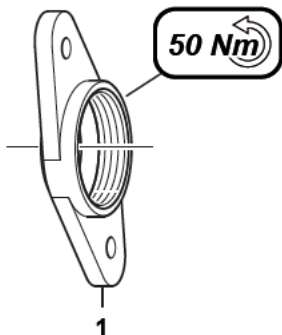

Mounting flange

Item	Description	Part number	Qty										Service level				
			M25-21500-KL ATEX	M25-4700-KL ATEX	M25-3550-KL ATEX	M25-2100-KL ATEX	M25-1040-KL ATEX	M25-770-KL ATEX	M25-480-KL ATEX	M25-180-KL ATEX	M25-21500-TL ATEX	M25-4700-TL ATEX	High	Medium	Low		
1	MOUNTING FLANGE	286423	1	1	1	1	1	1	1	1	1	1	1	1			X

Item	Description	Part number	Qty					Service level		
			M25-3550-TL ATEX	M25-2100-TL ATEX	M25-1040-TL ATEX	M25-770-TL ATEX	M25-480-TL ATEX	High	Medium	Low
1	MOUNTING FLANGE	286423	1	1	1	1	1			X