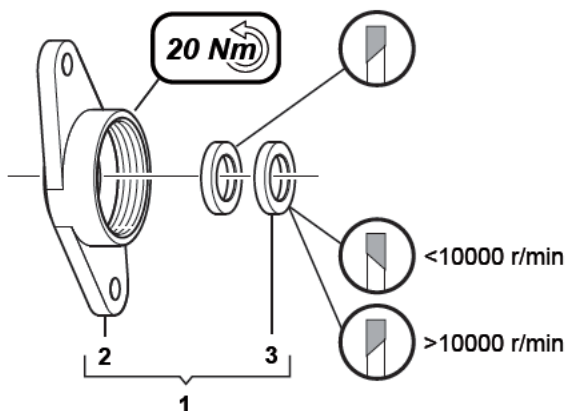

Mounting flange M25 / MR25 KSL

Item	Description	Part number	Qty							Service level		
			M25-19500-KSL ATEX	M25-4700-KSL ATEX	M25-3550-KSL ATEX	M25-2100-KSL ATEX	M25-1040-KSL ATEX	M25-770-KSL ATEX	M25-480-KSL ATEX	High	Medium	Low
1	MOUNTING FLANGE M25 / MR25 KSL	2050536443	1	1	1	1	1	1	1			X
2	FLANGE		1	1	1	1	1	1	1			
3	SEAL RING	2050538063	2	2	2	2	2	2	2			X

Item	Description	Part number	Qty							Service level		
			MR25-13100-KSL ATEX	MR25-2800-KSL ATEX	MR25-2100-KSL ATEX	MR25-1300-KSL ATEX	MR25-640-KSL ATEX	MR25-480-KSL ATEX	MR25-290-KSL ATEX	High	Medium	Low
1	MOUNTING FLANGE M25 / MR25 KSL	2050536443	1	1	1	1	1	1	1			X
2	FLANGE		1	1	1	1	1	1	1			
3	SEAL RING	2050538063	2	2	2	2	2	2	2			X