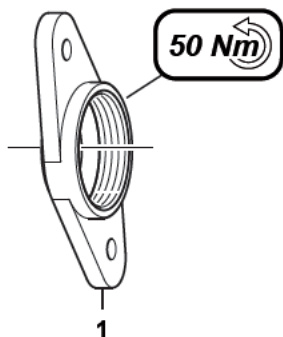

Item	Description	Part number	Qty												
1	CONTROL TOP COMPLETE	2050550233	1	1	1	1	1	1	1	1	1	1	1	1	1

Service level		
		X

M25-3550-TL ATEX
M25-2100-TL ATEX
M25-1040-TL ATEX
M25-770-TL ATEX
M25-480-TL ATEX

High
Medium
Low

Item	Description	Part number	Qty				
1	CONTROL TOP COMPLETE	2050550233	1	1	1	1	1

Service level		
		X

MOUNTING FLANGE

Flange adaptor

Item	Description	Part number	Qty										Service level					
1	FLANGE ADAPTOR	441653	M25-21500-KL ATEX	M25-4700-KL ATEX	M25-3550-KL ATEX	M25-2100-KL ATEX	M25-1040-KL ATEX	M25-770-KL ATEX	M25-480-KL ATEX	M25-180-KL ATEX	M25-21500-TL ATEX	M25-4700-TL ATEX	High	Medium	Low			X