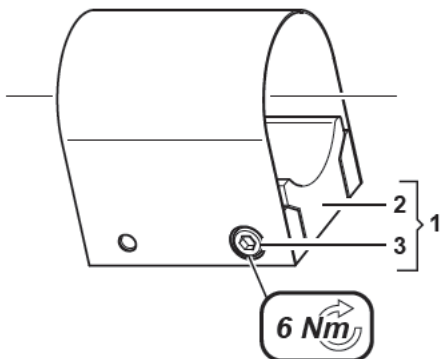

Mounting foot M25 / MR25 KSL

Item	Description	Part number	Qty												Service level							
			M25-19500-KSL ATEX	M25-4700-KSL ATEX	M25-3550-KSL ATEX	M25-2100-KSL ATEX	M25-1040-KSL ATEX	M25-770-KSL ATEX	M25-480-KSL ATEX	MR25-13100-KSL ATEX	MR25-2800-KSL ATEX	MR25-2100-KSL ATEX	MR25-1300-KSL ATEX	MR25-640-KSL ATEX	MR25-480-KSL ATEX	MR25-290-KSL ATEX	High	Medium	Low			
1	MOUNTING FOOT M25 / MR25 KSL	2050536523	1	1	1	1	1	1	1	1	1	1	1	1	1	1	1	1	1			X
2	FOOT	-	1	1	1	1	1	1	1	1	1	1	1	1	1	1	1	1				
3	SCREW	2050537963	1	1	1	1	1	1	1	1	1	1	1	1	1	1	1	1			X